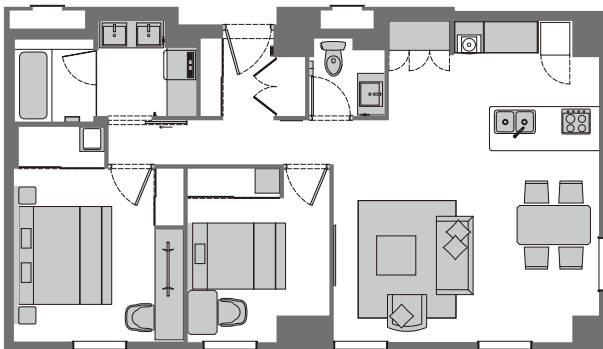

hotel

■ Standard : 22m²

■ Superior : 28m²

■ Deluxe : 34m²

■ Premium : 34m²

■ Suite : 44m²

serviced residence

Studio

■ type A : 41m²/King

■ type B : 44m²/Queen

One Bedroom

■ type C : 44m²/Queen

■ type D : 58m²/King

■ type E : 61m²/Single×2

serviced residence

Two Bedrooms

■ type F : 66m²/King+Single

■ type G : 76m²/Single×3

■ type H : 83m²/King+Single

■ type I : 88m²/King+Single

Three Bedrooms

■ type J : 134m²/Single×4