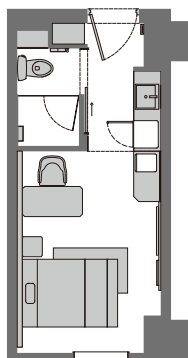

hotel

■ Standard : 22m²

■ Superior : 28m²

■ Deluxe : 34m²

■ Premium : 34m²

■ Suite : 44m²

serviced residence

Studio

■ type A : 41m²/King

■ type B : 44m²/Queen

One Bedroom

■ type C : 44m²/Queen

■ type D : 58m²/King

■ type E : 61m²/Single×2

serviced residence

Two Bedrooms

■ type F : 66m²/King+Single

■ type G : 76m²/Single×3

■ type H : 83m²/King+Single

■ type I : 88m²/King+Single

Three Bedrooms

■ type J : 134m²/Single×4