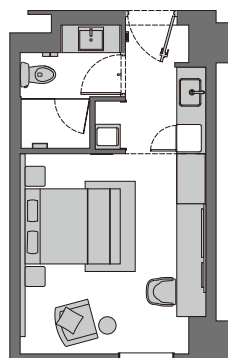

hotel

■ Standard : 22m²

■ Superior : 28m²

■ Deluxe : 34m²

■ Premium : 34m²

■ Suite : 44m²

serviced residence

Studio

■ type A : 41m²/King

■ type B : 44m²/Queen

One Bedroom

■ type C : 44m²/Queen

■ type D : 58m²/King

■ type E : 61m²/Single×2

serviced residence

Two Bedrooms

■ type F : 66m²/King+Single

■ type G : 76m²/Single×3

■ type H : 83m²/King+Single

■ type I : 88m²/King+Single

Three Bedrooms

■ type J : 134m²/Single×4