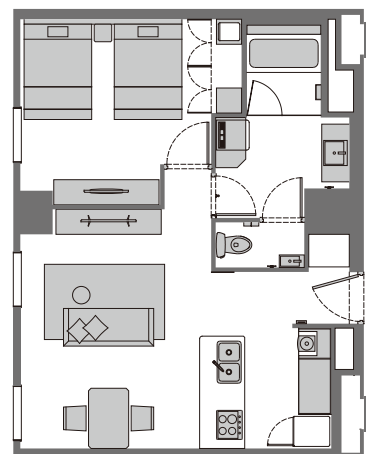

hotel

■ Standard : 22m²

■ Superior : 28m²

■ Deluxe : 34m²

■ Premium : 34m²

■ Suite : 44m²

serviced residence

Studio

■ type A : 41m²/King

■ type B : 44m²/Queen

One Bedroom

■ type C : 44m²/Queen

■ type D : 58m²/King

■ type E : 61m²/Single×2

serviced residence

Two Bedrooms

■ type F : 66m²/King+Single

■ type G : 76m²/Single×3

■ type H : 83m²/King+Single

■ type I : 88m²/King+Single

Three Bedrooms

■ type J : 134m²/Single×4