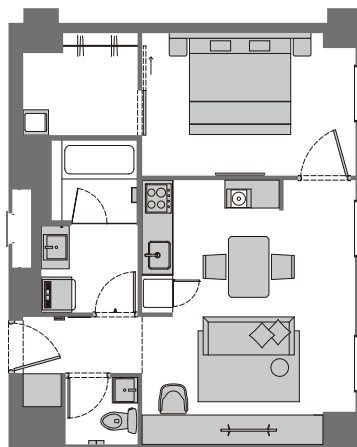

hotel

■ Standard : 22m²

■ Superior : 28m²

■ Deluxe : 34m²

■ Premium : 34m²

■ Suite : 44m²

serviced residence

Studio

■ type A : 41m²/King

■ type B : 44m²/Queen

One Bedroom

■ type C : 44m²/Queen

■ type D : 58m²/King

■ type E : 61m²/Single×2

serviced residence

Two Bedrooms

■ type F : 66m²/King+Single

■ type G : 76m²/Single×3

■ type H : 83m²/King+Single

■ type I : 88m²/King+Single

Three Bedrooms

■ type J : 134m²/Single×4