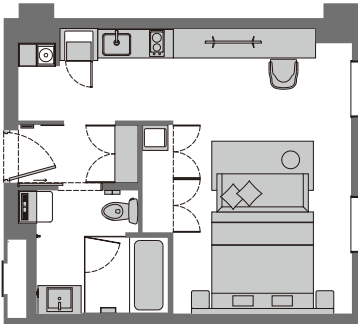

hotel

■ Standard : 22m²

■ Superior : 28m²

■ Deluxe : 34m²

■ Premium : 34m²

■ Suite : 44m²

serviced residence

Studio

■ type A : 41m²/King

■ type B : 44m²/Queen

One Bedroom

■ type C : 44m²/Queen

■ type D : 58m²/King

■ type E : 61m²/Single×2

serviced residence

Two Bedrooms

■ type F : 66m²/King+Single

■ type G : 76m²/Single×3

■ type H : 83m²/King+Single

■ type I : 88m²/King+Single

Three Bedrooms

■ type J : 134m²/Single×4