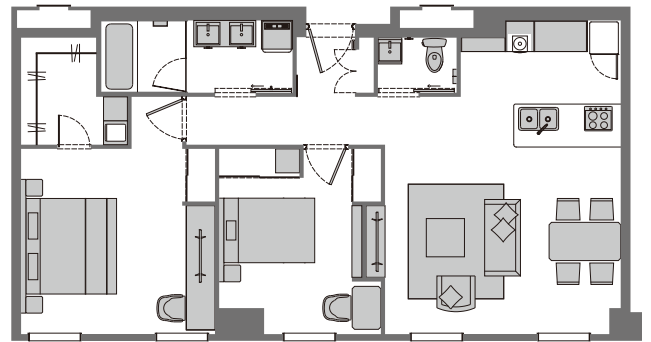

hotel

■ Standard : 22m²

■ Superior : 28m²

■ Deluxe : 34m²

■ Premium : 34m²

■ Suite : 44m²

serviced residence

Studio

■ type A : 41m²/King

■ type B : 44m²/Queen

One Bedroom

■ type C : 44m²/Queen

■ type D : 58m²/King

■ type E : 61m²/Single×2

serviced residence

Two Bedrooms

■ type F : 66m²/King+Single

■ type G : 76m²/Single×3

■ type H : 83m²/King+Single

■ type I : 88m²/King+Single

Three Bedrooms

■ type J : 134m²/Single×4