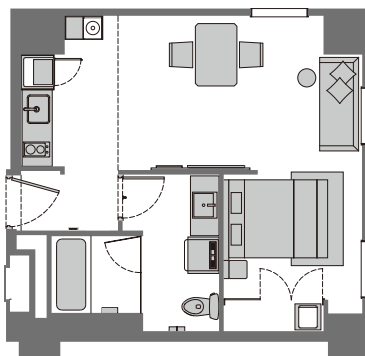

hotel

■ Standard : 22m²

■ Superior : 28m²

■ Deluxe : 34m²

■ Premium : 34m²

■ Suite : 44m²

serviced residence

Studio

■ type A : 41m²/King

■ type B : 44m²/Queen

One Bedroom

■ type C : 44m²/Queen

■ type D : 58m²/King

■ type E : 61m²/Single×2

serviced residence

Two Bedrooms

■ type F : 66m²/King+Single

■ type G : 76m²/Single×3

■ type H : 83m²/King+Single

■ type I : 88m²/King+Single

Three Bedrooms

■ type J : 134m²/Single×4