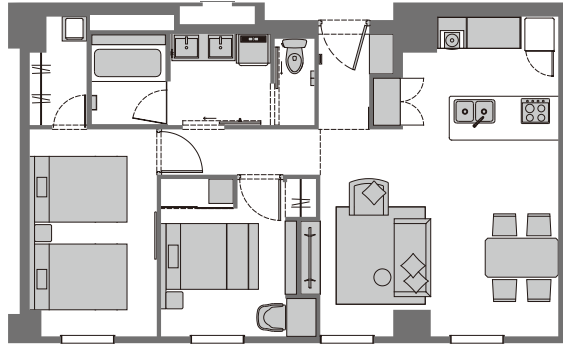

hotel

■ Standard : 22m²

■ Superior : 28m²

■ Deluxe : 34m²

■ Premium : 34m²

■ Suite : 44m²

serviced residence

Studio

■ type A : 41m²/King

■ type B : 44m²/Queen

One Bedroom

■ type C : 44m²/Queen

■ type D : 58m²/King

■ type E : 61m²/Single×2

serviced residence

Two Bedrooms

■ type F : 66m²/King+Single

■ type G : 76m²/Single×3

■ type H : 83m²/King+Single

■ type I : 88m²/King+Single

Three Bedrooms

■ type J : 134m²/Single×4