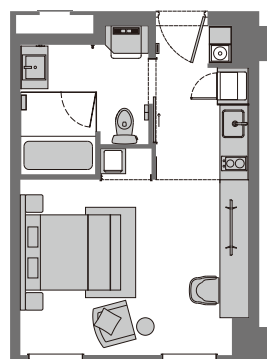

hotel

■ Standard : 22m²

■ Superior : 28m²

■ Deluxe : 34m²

■ Premium : 34m²

■ Suite : 44m²

serviced residence

Studio

■ type A : 41m²/King

■ type B : 44m²/Queen

One Bedroom

■ type C : 44m²/Queen

■ type D : 58m²/King

■ type E : 61m²/Single×2

serviced residence

Two Bedrooms

■ type F : 66m²/King+Single

■ type G : 76m²/Single×3

■ type H : 83m²/King+Single

■ type I : 88m²/King+Single

Three Bedrooms

■ type J : 134m²/Single×4