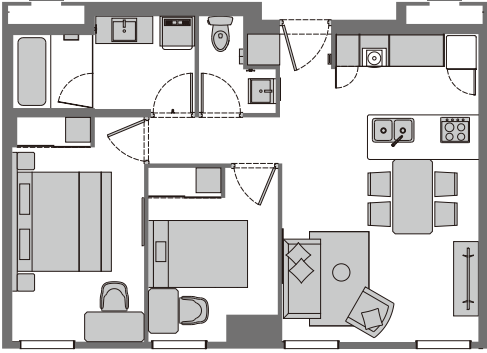

hotel

■ Standard : 22m²

■ Superior : 28m²

■ Deluxe : 34m²

■ Premium : 34m²

■ Suite : 44m²

serviced residence

Studio

■ type A : 41m²/King

■ type B : 44m²/Queen

One Bedroom

■ type C : 44m²/Queen

■ type D : 58m²/King

■ type E : 61m²/Single×2

serviced residence

Two Bedrooms

■ type F : 66m²/King+Single

■ type G : 76m²/Single×3

■ type H : 83m²/King+Single

■ type I : 88m²/King+Single

Three Bedrooms

■ type J : 134m²/Single×4