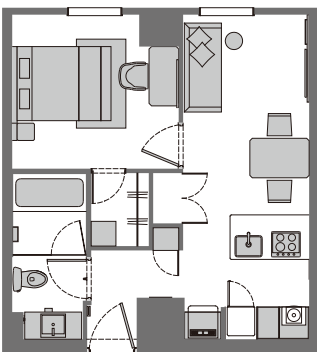

hotel

■ Standard : 22m²

■ Superior : 28m²

■ Deluxe : 34m²

■ Premium : 34m²

■ Suite : 44m²

serviced residence

Studio

■ type A : 41m²/King

■ type B : 44m²/Queen

One Bedroom

■ type C : 44m²/Queen

■ type D : 58m²/King

■ type E : 61m²/Single×2

serviced residence

Two Bedrooms

■ type F : 66m²/King+Single

■ type G : 76m²/Single×3

■ type H : 83m²/King+Single

■ type I : 88m²/King+Single

Three Bedrooms

■ type J : 134m²/Single×4