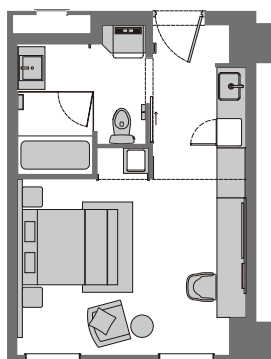

hotel

■ Standard : 22m²

■ Superior : 28m²

■ Deluxe : 34m²

■ Premium : 34m²

■ Suite : 44m²

serviced residence

Studio

■ type A : 41m²/King

■ type B : 44m²/Queen

One Bedroom

■ type C : 44m²/Queen

■ type D : 58m²/King

■ type E : 61m²/Single×2

serviced residence

Two Bedrooms

■ type F : 66m²/King+Single

■ type G : 76m²/Single×3

■ type H : 83m²/King+Single

■ type I : 88m²/King+Single

Three Bedrooms

■ type J : 134m²/Single×4