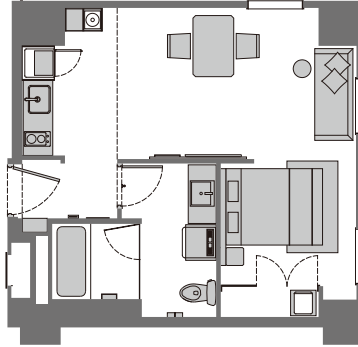

hotel

■ Standard : 22m²

■ Superior : 28m²

■ Deluxe : 34m²

■ Premium : 34m²

■ Suite : 44m²

serviced residence

Studio

■ type A : 41m²/King

■ type B : 44m²/Queen

One Bedroom

■ type C : 44m²/Queen

■ type D : 58m²/King

■ type E : 61m²/Single×2

serviced residence

Two Bedrooms

■ type F : 66m²/King+Single

■ type G : 76m²/Single×3

■ type H : 83m²/King+Single

■ type I : 88m²/King+Single

Three Bedrooms

■ type J : 134m²/Single×4